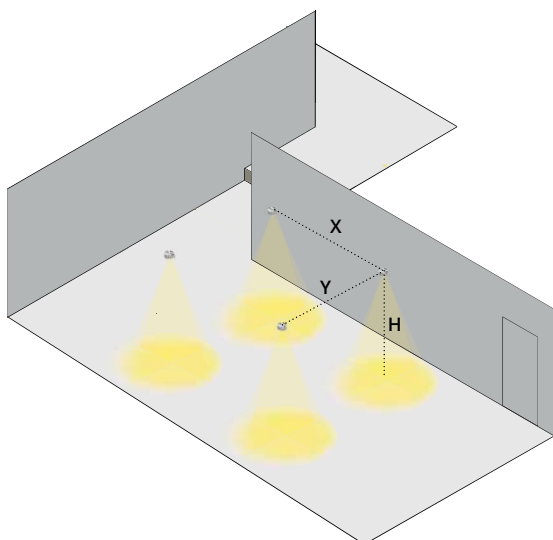

## AFMETINGEN

## FOTOMETRISCHE GEGEVENS

Noodverlichting Dot 1W 120lm Open Ruimten

Noodverlichting Dot 1W 120lm Gangen

## PRODUCTDETAILS

Uitwisselbare lensoptieken

Opbouwbare batterij  
Minimale inbouw hoogte 10cm

2 lensoptieken inclusief  
Open ruimten en gangen

Zelftest/Manueel - 3 uur

## EXTRA INFORMATIE

Antipaniek (>60m <sup>2</sup> ) - 0.5 lux	H	X	Y
 <p>Lensoptiek Open ruimten</p>	2.6m	9.0m	9.0m
	2.8m	9.2m	9.2m
	3.0m	9.4m	9.4m
	3.2m	9.6m	9.6m
	3.4m	9.7m	9.7m

Vluchtweg (<2 meter breed) - 1 lux	H	X
 <p>Lensoptiek Gangen</p>	2.6m	13.7m
	2.8m	15.3m
	3.0m	15.8m
	3.2m	16.6m
	3.4m	16.1m