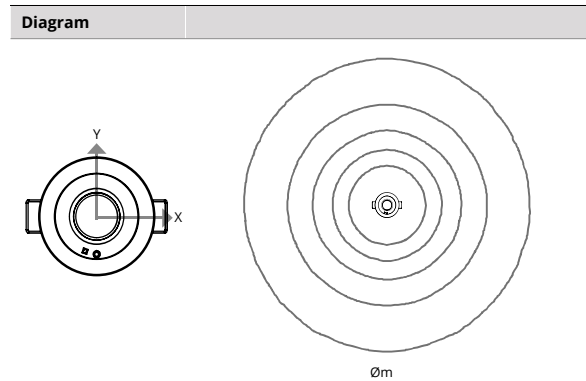

Antipaniek (>60m²) - 0.5 lux	H	X	Y
Lensoptiek Open ruimten	2.6m	9.0m	9.0m
	2.8m	9.2m	9.2m
	3.0m	9.4m	9.4m
	3.2m	9.6m	9.6m
	3.4m	9.7m	9.7m

Vluchtweg (<2 meter breed) - 1 lux	H	X
Lensoptiek Gangen	2.6m	13.7m
	2.8m	15.3m
	3.0m	15.8m
	3.2m	16.6m
	3.4m	16.1m

Antipaniek (>60m²) - 0.5 lux		
H		
2.6m	0.5lux	Ø 7.10m
2.8m	0.5lux	Ø 7.30m
3.0m	0.5lux	Ø 7.40m
3.2m	0.5lux	Ø 7.50m
3.4m	0.5lux	Ø 7.55m

Vluchtweg (<2 meter breed) - 1 lux		
H		
2.6m	1lux	Ø 12.0x3.7m
2.8m	1lux	Ø 12.4x3.7m
3.0m	1lux	Ø 12.5x3.8m
3.2m	1lux	Ø 12.0x3.5m
3.4m	1lux	Ø 10.6x3.4m