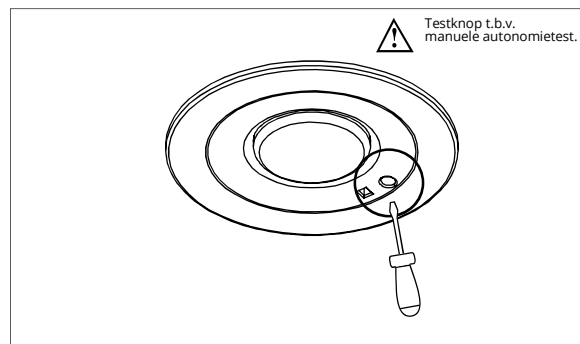

LED-INDICATOR

Kleur	Toestand	Aan (s)	Uit (s)	Beschrijving
Groen	Permanent aan	-	-	Normale status
	Langzame flits	1s	1s	Duur test (autonomie test)
	Snelle flits	0.2s	0.2s	Functietest
	3 keer knipperen	0.5s	0.5s	Tijd resetten
Rood	Permanent aan	-	-	Batterijfout
	Langzame flits	1s	1s	Lamp defect (LED Chips of driver)
	Snelle flits	0.2s	0.2s	Duurfout - onvoldoende batterijcapaciteit
Uit	Uit	-	-	Noodmodus (bij stroomuitval)

MANUEEL TESTFUNCTIES

Duur	Functie
Druk op <2s	Start de simulatie van de noodmodus.
Druk 3-5s	Start de duurttest. De test kan worden afgebroken door op de knop (1-2s) te drukken.
Druk 5-8s	Start de functietest (1h). De test kan worden afgebroken door op de knop (1-2s) te drukken.
Druk >10s	Tijd resetten

Manueel - 3 uur

*Disclaimer: het armatuur is softwarematig voorzien van zelftest. Indien er behoefte is om tussentijds een manuele test uit te voeren is deze optie aanwezig. Hiermee wordt zelftest niet overruled.