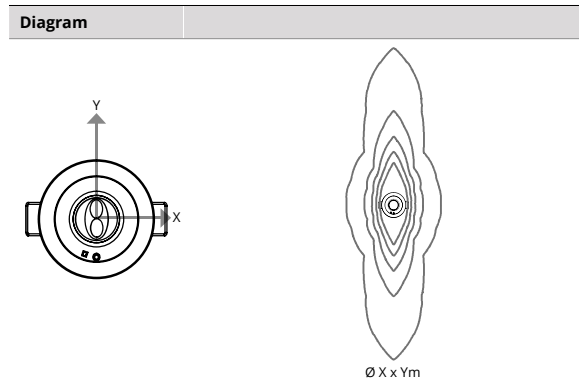

## AFMETINGEN

## PRODUCTDETAILS

Uitwisselbare lensoptieken

Opbouwbare batterij  
Minimale inbouw hoogte 10cm

2 lensoptieken inclusief  
Open ruimten en gangen

Zelftest/Manueel - 3 uur

## EXTRA INFORMATIE

Antipaniek (>60m <sup>2</sup> ) - 0.5 lux	H	X	Y
 <p>Lensoptiek Open ruimten</p>	2.6m	9.0m	9.0m
	2.8m	9.2m	9.2m
	3.0m	9.4m	9.4m
	3.2m	9.6m	9.6m
	3.4m	9.7m	9.7m

Vluchtweg (<2 meter breed) - 1 lux	H	X
 <p>Lensoptiek Gangen</p>	2.6m	13.7m
	2.8m	15.3m
	3.0m	15.8m
	3.2m	16.6m
	3.4m	16.1m

Antipaniek (>60m <sup>2</sup> ) - 0.5 lux		
H		
2.6m	0.5lux	Ø 7.10m
2.8m	0.5lux	Ø 7.30m
3.0m	0.5lux	Ø 7.40m
3.2m	0.5lux	Ø 7.50m
3.4m	0.5lux	Ø 7.55m

Vluchtweg (<2 meter breed) - 1 lux		
H		
2.6m	1lux	Ø 12.0x3.7m
2.8m	1lux	Ø 12.4x3.7m
3.0m	1lux	Ø 12.5x3.8m
3.2m	1lux	Ø 12.0x3.5m
3.4m	1lux	Ø 10.6x3.4m