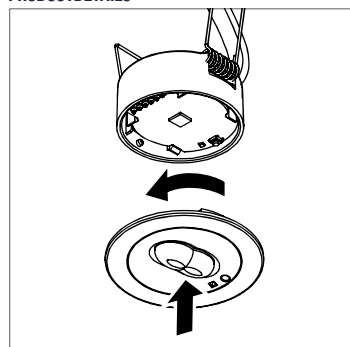

## AFMETINGEN

## FOTOMETRISCHE GEGEVENS

Noodverlichting Dot 1W 120lm Open Ruimten

Noodverlichting Dot 1W 120lm Gangen

## PRODUCTDETAILS

Uitwisselbare lensoptieken

Opbouwbare batterij  
Minimale inbouw hoogte 10cm

2 lensoptieken inclusief  
Open ruimten en gangen

Zelftest/Manueel - 3 uur