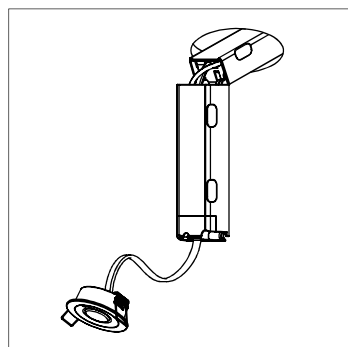

## FOTOMETRISCHE GEGEVENS

Noodverlichting Dot 1W 120lm Open Ruimten

Noodverlichting Dot 1W 120lm Gangen

## PRODUCTDETAILS

Uitwisselbare lensoptieken

Opbouwbare batterij  
Minimale inbouw hoogte 10cm

2 lensoptieken inclusief  
Open ruimten en gangen

Zelftest/Manueel - 3 uur