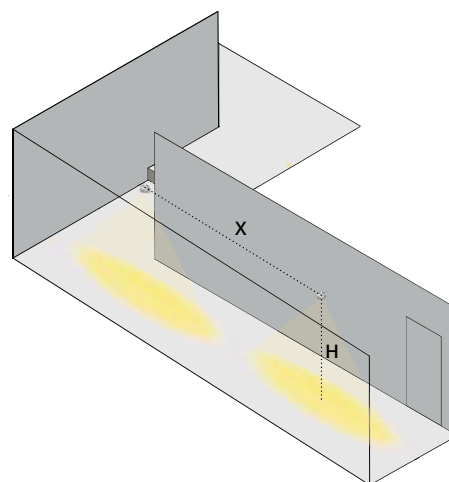

## FOTOMETRISCHE GEGEVENS

Noodverlichting Dot 1W 120lm Open Ruimten

Noodverlichting Dot 1W 120lm Gangen

## PRODUCTDETAILS

Uitwisselbare lensoptieken

Opbouwbare batterij  
Minimale inbouw hoogte 10cm

2 lensoptieken inclusief  
Open ruimten en gangen

Zelftest/Manueel - 3 uur

## EXTRA INFORMATIE

Antipaniek (>60m <sup>2</sup> ) - 0.5 lux	H	X	Y
 <p>Lensoptiek Open ruimten</p>	2.6m	9.0m	9.0m
	2.8m	9.2m	9.2m
	3.0m	9.4m	9.4m
	3.2m	9.6m	9.6m
	3.4m	9.7m	9.7m

Vluchtweg (<2 meter breed) - 1 lux	H	X
 <p>Lensoptiek Gangen</p>	2.6m	13.7m
	2.8m	15.3m
	3.0m	15.8m
	3.2m	16.6m
	3.4m	16.1m